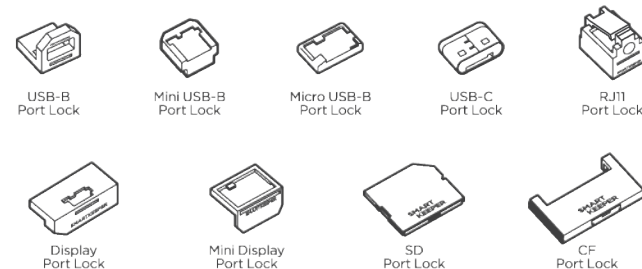

2 Installation is complete. 설치 완료

Uninstall (Removal)

Please Note

- Keys and locks are matched by color.
- 동일한 색의 키를 준비, 키의 버튼을 밀어 **삽입모드**로 변경

- 1** Insert the Lock Key Mini into the key slot of the port lock.
미니용키를 포트락 하단 키 슬롯에 삽입합니다.
- 1 Direction of insertion of the key**
- The button of the key should face upwards, the SMARTKEEPER mark of the port lock should also upwards
 - 올바른 방향은 키의 버튼이 위로, 포트락의 SMARTKEEPER 각인도 위로 향하는 방향입니다.
- 2** Pull the button of the key backwards to engage the lock for removal. The lock can be pulled out once the key is engaged.
삽입된 상태에서, 키의 버튼을 뒤로 눌러 **견인모드**로 전환하고 키를 뒤로 당겨 포트락을 분리합니다.
- 3** Press the button of the key forward to release the lock from the key.
키의 버튼을 위로 밀어올려 **해제모드**로 전환 후 포트락을 키에서 분리합니다.

SMARTKEEPER ESSENTIAL Lock Key Mini

Compatible products with Lock Key Mini

Step 1 Slide the cover open to expose the key header.
커버 캡을 위로 올려줍니다.

Step 2 After rotating the cover 180 degrees, close the cover cap to secure it.
커버를 뒤로 180도 돌린 후, 커버 캡을 닫아 고정시킵니다.

Insert mode: You can insert/release the key by pressing the button forward.

삽입/해제모드: 버튼을 올려 키를 락에 삽입 또는 해제할 수 있습니다.

Step 3

- Retrieval mode:** After the key has been inserted into the port lock, pull the button back to engage. Pull the key backward to remove the port lock.
- 견인모드:** 삽입된 상태에서 버튼을 내리면, 키 헤더의 걸쇠가 락 내부에서 걸려 견인이 가능한 상태가 됩니다. 이 상태에서 고정된 키를 뒤로 당기면 락을 포트에서 견인할 수 있습니다.