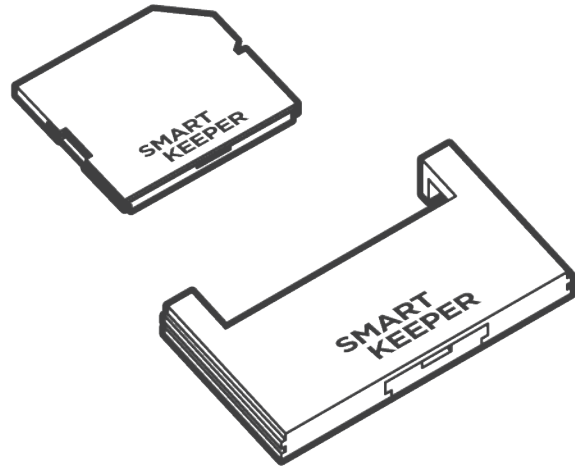

SD | CF Port Lock (SD | CF 포트락)

User Guide

SMARTKEEPER
ESSENTIAL

SD | CF Port Lock

A physical cybersecurity device that blocks unused SD (Secure Digital) or CF (CompactFlash) ports to prevent unauthorized device access.
사용하지 않는 SD(Secure Digital), CF(CompactFlash) 카드 포트를 물리적으로 차단하여 비인가된 기기의 사용을 차단하는 물리보안장치

Environment

SD Port
Secure Digital Card Slot

CF Port
CompactFlash Card Slot

Key Slot 키슬롯

Component

SD Port Lock CF Port Lock

Specification

SD Port Lock	Width x Height x Length(Depth) : 24 x 2.3 x 21.5 mm (0.94 x 0.09 x 0.85 in) Weight : 1.5g (0.05oz)
CF Port Lock	Width x Height x Length(Depth) : 42.5 x 4.6 x 21 mm (1.67 x 0.18 x 0.83 in) Weight : 3g (0.11oz)

Installation - SD Port Lock

설치방법 - SD 포트락

1 Insert the SD Port Lock by hand. Make sure to match the internal shape of the port. (The key slot should be facing outwards)
포트 내부의 홈 모양에 맞추어 SD 포트락을 손으로 삽입합니다. (키슬롯이 뒤로 오도록 삽입)

2 Installation is complete. 설치 완료

Please Note

- The SD and CF Port Locks are designed to work with ports that follow industry standards. Some products in the marketplace may have ports that do not follow industry standards perfectly. If a port lock is hard to insert, forcing it may cause damage to the port.
- SD, CF 포트락은 표준 규격에 따라 제작되지만, 간혹 제조사별로 해당 포트의 규격이 표준보다 작을 수 있습니다. 포트락이 삽입되지 않는 경우, 억지로 삽입하지 마십시오. 포트 파손의 원인이 될 수 있습니다.