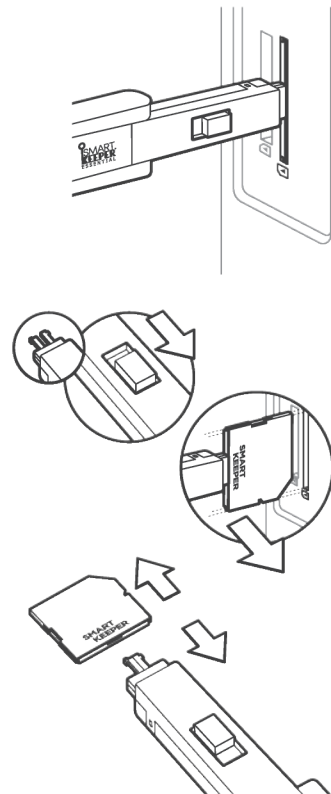

Installation - SD Port Lock

설치방법 - SD 포트락

1 Insert the SD Port Lock by hand. Make sure to match the internal shape of the port. (The key slot should be facing outwards)
포트 내부의 홈 모양에 맞추어 SD 포트락을 손으로 삽입합니다. (키슬롯이 뒤로 오도록 삽입)

2 Installation is complete. 설치 완료

Please Note

- The SD and CF Port Locks are designed to work with ports that follow industry standards. Some products in the marketplace may have ports that do not follow industry standards perfectly. If a port lock is hard to insert, forcing it may cause damage to the port.
- SD, CF 포트락은 표준 규격에 따라 제작되지만, 간혹 제조사별로 해당 포트의 규격이 표준보다 작을 수 있습니다. 포트락이 삽입되지 않는 경우, 억지로 삽입하지 마십시오. 포트 파손의 원인이 될 수 있습니다.

Installation - CF Port Lock

설치방법 - CF 포트락

1 Insert the CF Port Lock by hand. Make sure to match the internal shape of the port. (The key slot should be facing outwards)
포트 내부의 홈 모양에 맞추어 CF 포트락을 손으로 삽입합니다. (키슬롯이 뒤로 오도록 삽입)

2 Installation is complete. 설치 완료

Uninstall (Removal)

Please Note

- Keys and locks are matched by color.
- 동일한 색의 키를 준비, 키의 버튼을 밀어 **삽입모드**로 변경

- 1** Insert the Lock Key Mini into the key slot of the port lock.
미니용키를 포트락 하단 키 슬롯에 삽입합니다.
- 1 Direction of insertion of the key**
- The button of the key should face upwards, the SMARTKEEPER mark of the port lock should also upwards
 - 올바른 방향은 키의 버튼이 위로, 포트락의 SMARTKEEPER 각인도 위로 향하는 방향입니다.
- 2** Pull the button of the key backwards to engage the lock for removal. The lock can be pulled out once the key is engaged.
삽입된 상태에서, 키의 버튼을 뒤로 눌러 **견인모드**로 전환하고 키를 뒤로 당겨 포트락을 분리합니다.
- 3** Press the button of the key forward to release the lock from the key.
키의 버튼을 위로 밀어올려 **해제모드**로 전환 후 포트락을 키에서 분리합니다.