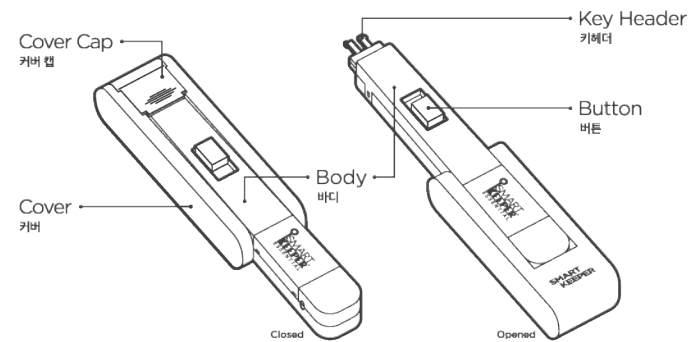

2 Installation is complete. 설치 완료

Uninstall (Removal)

Please Note

- Keys and locks are matched by color.
- 동일한 색의 키를 준비, 키의 버튼을 밀어 **삽입모드**로 변경

- 1** Insert the Lock Key Mini into the key slot of the port lock.
미니용키를 포트락 하단 키 슬롯에 삽입합니다.
- 1 Direction of insertion of the key**
- The button of the key should face upwards, the SMARTKEEPER mark of the port lock should also upwards
 - 올바른 방향은 키의 버튼이 위로, 포트락의 SMARTKEEPER 각인도 위로 향하는 방향입니다.
- 2** Pull the button of the key backwards to engage the lock for removal. The lock can be pulled out once the key is engaged.
삽입된 상태에서, 키의 버튼을 뒤로 눌러 **견인모드**로 전환하고 키를 뒤로 당겨 포트락을 분리합니다.
- 3** Press the button of the key forward to release the lock from the key.
키의 버튼을 위로 밀어올려 **해제모드**로 전환 후 포트락을 키에서 분리합니다.

SMARTKEEPER ESSENTIAL Lock Key Mini

Compatible products with Lock Key Mini

Step 1 Slide the cover open to expose the key header.
커버 캡을 위로 올려줍니다.

Step 2 After rotating the cover 180 degrees, close the cover cap to secure it.
커버를 뒤로 180도 돌린 후, 커버 캡을 닫아 고정시킵니다.